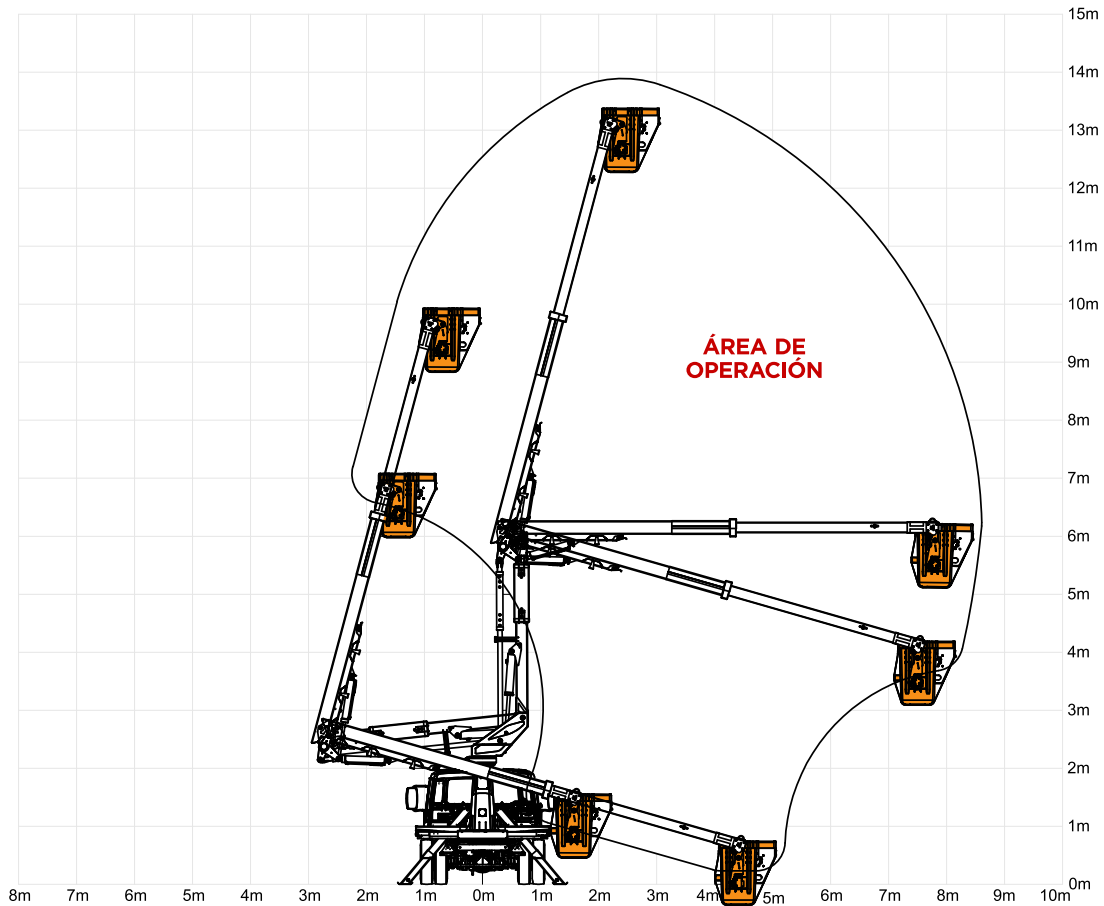

Cestas Aéreas MINI SKY 13,9 Telescópico

ALTURA DE
TRABAJO
13,9 m

ALCANCE LATERAL
MÁXIMO
8,6 m

ÁNGULO
DE GIRO
410° ou Infinito

Especificaciones - Mini Sky 13,9

CAPACIDAD
CESTA SIMPLE

136
kg

MASAL

CONSULTALO
EN NUESTRO
SITIO WEB

GRÁFICO DE RANGO

ESPECIFICACIONES TÉCNICAS

MINI SKY 13,9

1.	Número de cubos	1
2.	Altura de trabajo (m)	13,9
3.	Altura a la base de la cesta (m)	12,4
4.	Ángulo de giro (°)	410
5.	Giro infinito	Opc.
6.	Abertura entre Brazo y Lanza (°)	173
7.	Sobre Centro (Opcional) (°)	187
8.	Capacidad Cesta Simple (kg)	136
9.	Estabilizadores Delanteros	✓
10.	Estabilizadores traseros	Opc.
11.	Aislamiento (kV)	46/69
12.	Alcance lateral máximo (m)	8,6
13.	Depósito de aceite (L)	37
14.	Caudal de la bomba hidráulica (cc / rev)	16
15.	Presión de trabajo (bar)	180
16.	PBT mínimo (Ton)	5,5
17.	Distancia mínima entre ruedas (m)	3,5