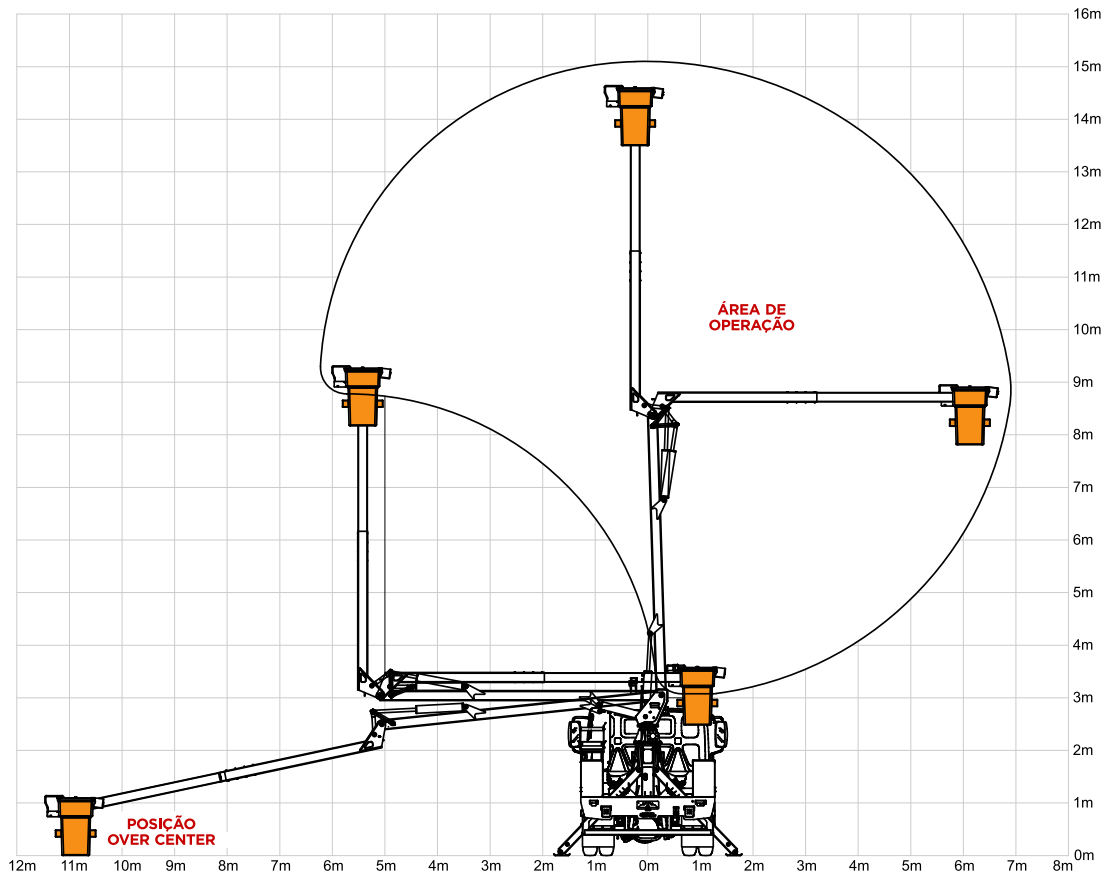

MINI SKY 15

Over Center

CONFIRA
EM
NOSSO
SITE

GRÁFICO DE ALCANCE

*** POR SEGURANÇA A POSIÇÃO OVER CENTER DEVERÁ SER EXPLORADA NO SENTIDO LONGITUDINAL TRASEIRO DO VEÍCULO.

ESPECIFICAÇÕES TÉCNICAS

MINI SKY 15

	1	2
Número de Caçambas	1	2
Altura de Trabalho (m)	15	
Altura até a Base da Cesta (m)	13,5	
Ângulo de Giro (°)	410	
Giro Infinito	Opc.	
Abertura entre Braço e Lança (°)	178	
Over Center (Opcional) (°)	187	
Capacidade da Cesta Simples (kg)	136	136 (2x)
Estabilizadores Dianteiros	✓	
Estabilizadores Traseiros	✓	
Isolamento (kV)	46/69	
Alcance Lateral Máximo (m)	6,9	
Reservatório de Óleo (L)	57	
Vazão de Bomba Hidráulica (cc ³ /rev)	16	
Pressão de Trabalho (Bar)	180	
PBT Mínimo (Ton)	8	
Distância Mínima Entre Eixos (m)	3,7	