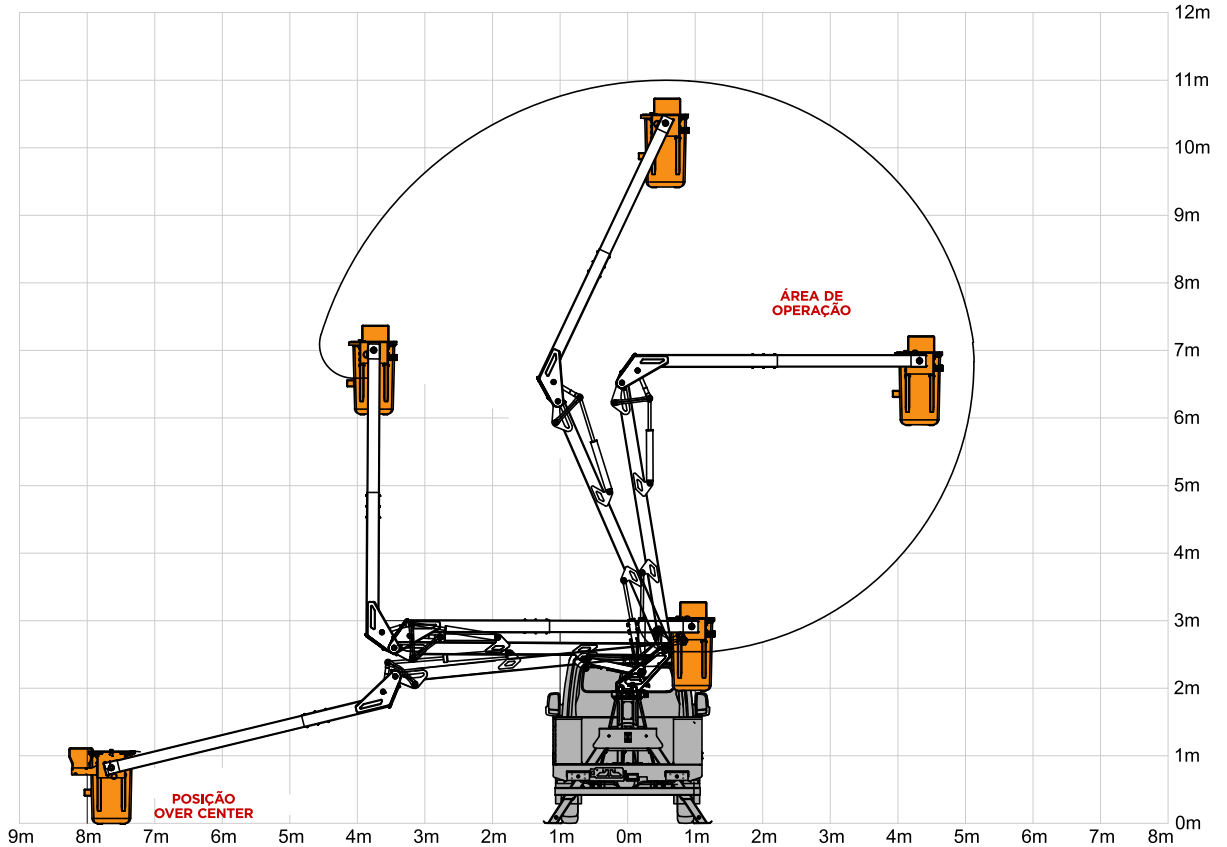

# Cestas Aéreas MICRO SKY 11 Over Center

**MASAL**  
Versión 100% Eléctrica

ALTURA DE  
TRABAJO  
**11 m**

ALCANCE LATERAL  
MÁXIMO  
**5,2 m**

ÁNGULO  
DE GIRO  
**410° ou Infinito**

Especificaciones - Micro Sky 11

CAPACIDAD  
CESTA SIMPLE

**136**  
kg

**MASAL**

CONSULTALO  
EN NUESTRO  
SITIO WEB

## GRÁFICO DE RANGO

\*\*\* POR SEGURIDAD, LA POSICIÓN SOBRE EL CENTRO DEBE EXPLORARSE EN LA DIRECCIÓN LONGITUDINAL TRASERA DEL VEHÍCULO.

## MICRO SKY 11

1.	Número de cubos	1
2.	Altura de trabajo (m)	11
3.	Altura a la base de la cesta (m)	9,5
4.	Ángulo de giro (°)	410
5.	Giro infinito	Opc.
6.	Abertura entre Brazo y Lanza (°)	157
7.	Sobre Centro (Opcional) (°)	192
8.	Capacidad Cesta Simple (kg)	136
9.	Estabilizadores Delanteros	Opc.
10.	Estabilizadores traseros	✓
11.	Aislamiento (kV)	46
12.	Alcance lateral máximo (m)	5,2
13.	Depósito de aceite (L)	19
14.	Caudal de la bomba hidráulica (cc <sup>3</sup> / rev)	11
15.	Presión de trabajo (bar)	180
16.	PBT mínimo (Ton)	3,5
17.	Distancia mínima entre ruedas (m)	2,4