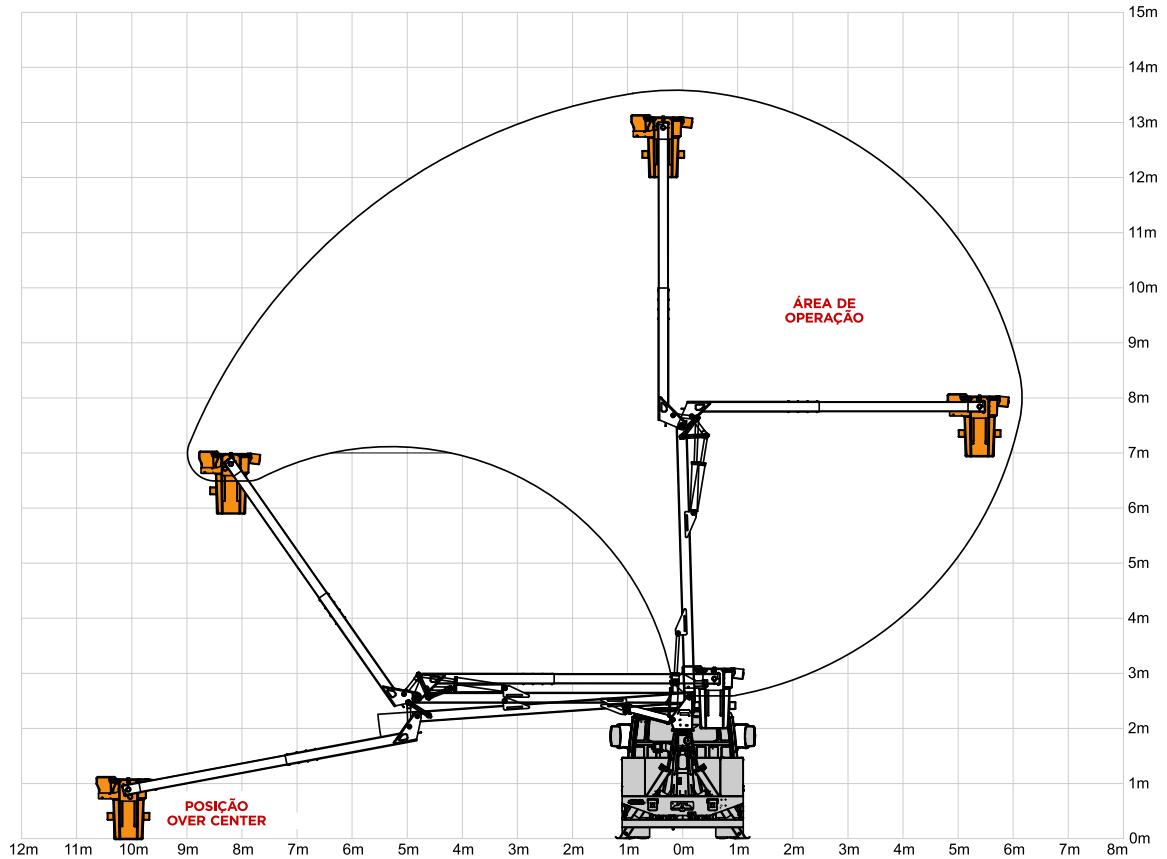

Cestos Aéreos MINI SKY 13,5 Over Center

ALTURA DE
TRABALHO
13,5 m

ALCANCE LATERAL
MÁXIMO
6,2 m

ÂNGULO
DE GIRO
410° ou Infinito

Especificações - Mini Sky 13,5

CAPACIDADE DA
CESTA SIMPLES

MASAL

**CONFIRA
EM
NOSSO
SITE**

GRÁFICO DE ALCANCE

*** POR SEGURANÇA A POSIÇÃO OVER CENTER DEVERÁ SER EXPLORADA NO SENTIDO LONGITUDINAL TRASEIRO DO VEÍCULO.

ESPECIFICAÇÕES TÉCNICAS

MINI SKY 13,5

	1	2
Número de Caçambas	1	2
Altura de Trabalho (m)		13,5
Altura até a Base da Cesta (m)		12
Ângulo de Giro (°)		410
Giro Infinito		Opc.
Abertura entre Braço e Lança (°)		173
Over Center (Opcional) (°)		187
Capacidade da Cesta Simples (kg)	136	136 (2x)
Estabilizadores Dianteiros	Opc.	✓
Estabilizadores Traseiros		✓
Isolamento (kV)		46/69
Alcance Lateral Máximo (m)		6,2
Reservatório de Óleo (L)		37
Vazão de Bomba Hidráulica (cc ³ /rev)		16
Pressão de Trabalho (Bar)		180
PBT Mínimo (Ton)		5,5
Distância Mínima Entre Eixos (m)		3,5