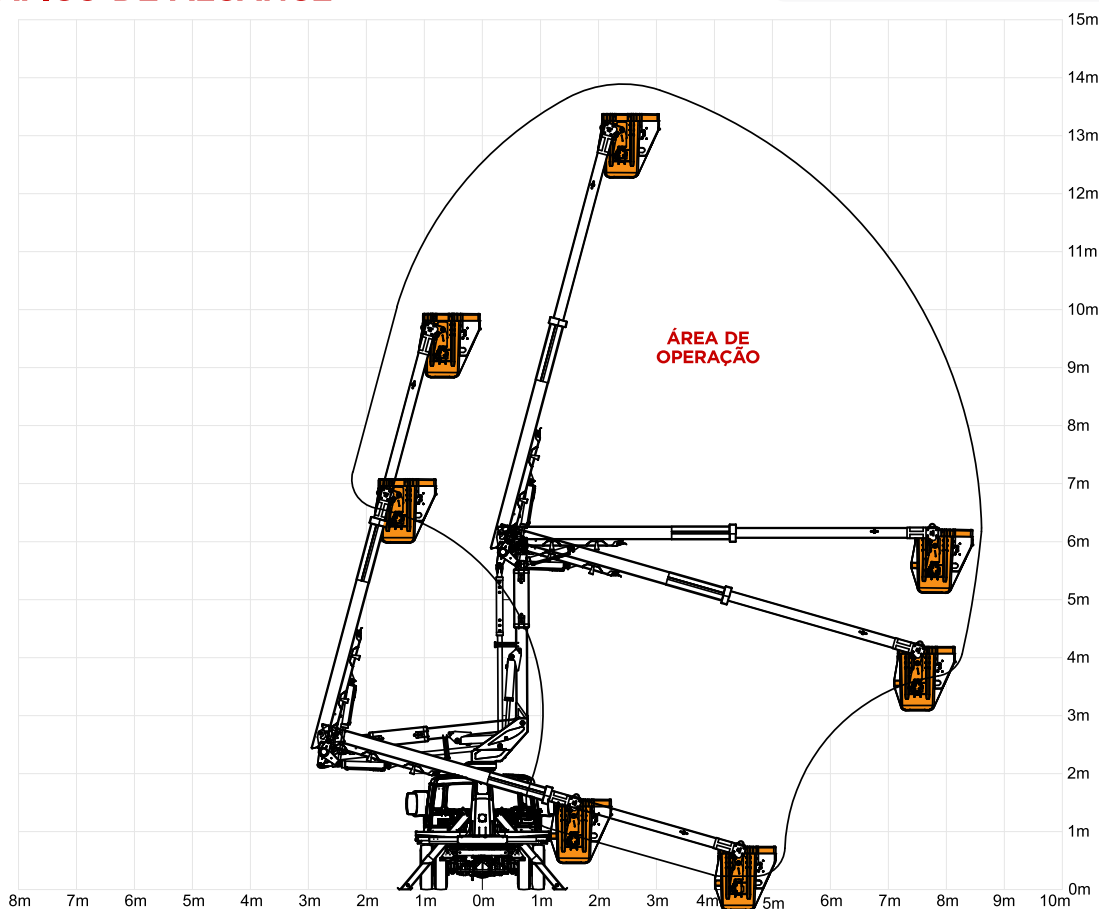

# Cestos Aéreos MINI SKY 13,9 Telescópico

ALTURA DE  
TRABALHO  
**13,9 m**

ALCANCE LATERAL  
MÁXIMO  
**8,6 m**

ÂNGULO  
DE GIRO  
**410° ou Infinito**

Especificações - Mini Sky 13,9

CAPACIDADE DA  
CESTA SIMPLES

## GRÁFICO DE ALCANCE

## MINI SKY 13,9

Número de Caçambas	1
Altura de Trabalho (m)	13,9
Altura até a Base da Cesta (m)	12,4
Ângulo de Giro (°)	410
Giro Infinito	Opc.
Abertura entre Braço e Lança (°)	173
Over Center (Opcional) (°)	187
Capacidade da Cesta Simples (kg)	136
Estabilizadores Dianteiros	✓
Estabilizadores Traseiros	Opc.
Isolamento (kV)	46/69
Alcance Lateral Máximo (m)	8,6
Reservatório de Óleo (L)	37
Vazão de Bomba Hidráulica (cc <sup>3</sup> /rev)	16
Pressão de Trabalho (Bar)	180
PBT Mínimo (Ton)	5,5
Distância Mínima Entre Eixos (m)	3,5