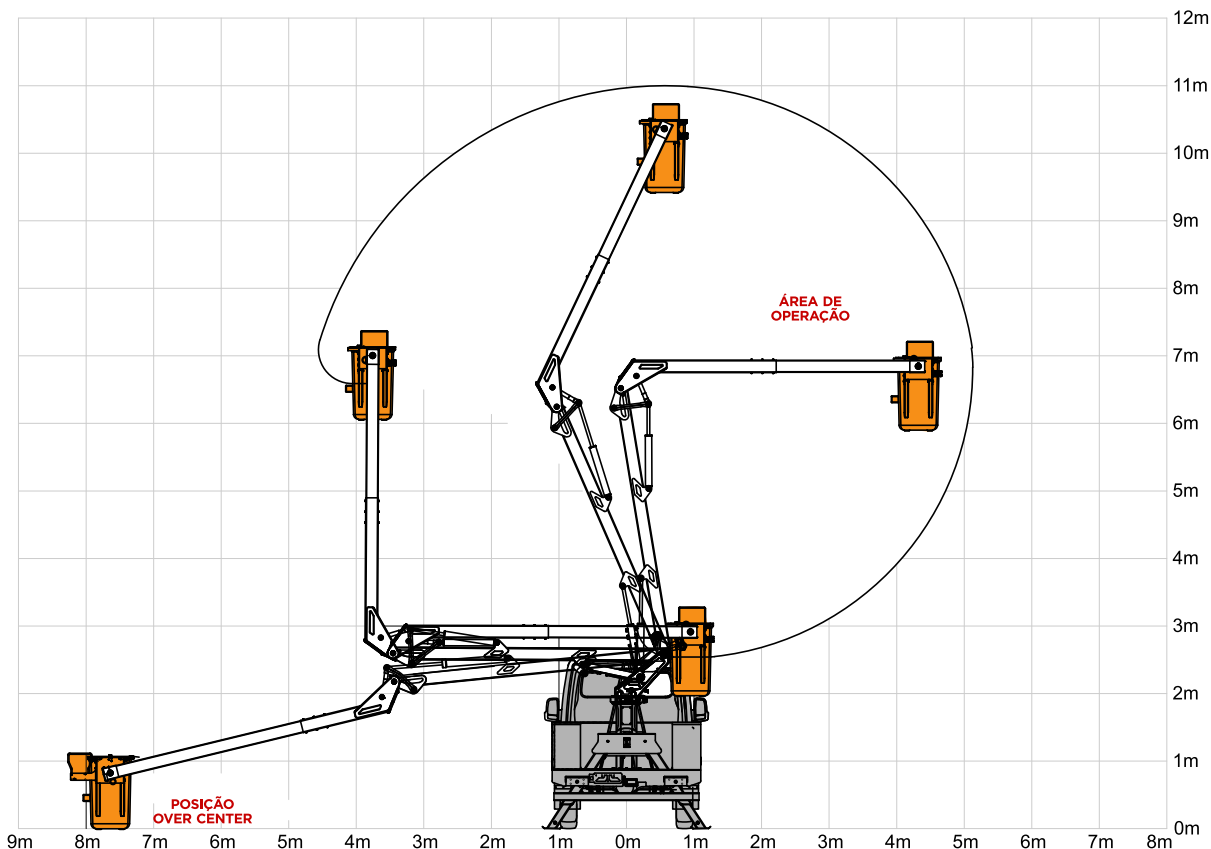

Cestos Aéreos MICRO SKY 11 Over Center

MASAL
Versão 100% Elétrico

ALTURA DE
TRABALHO
11 m

ALCANCE LATERAL
MÁXIMO
5,2 m

ÂNGULO
DE GIRO
410° ou Infinito

Especificações - Micro Sky 11

CAPACIDADE DA
CESTA SIMPLES

MASAL

**CONFIRA
EM
NOSSO
SITE**

GRÁFICO DE ALCANCE

*** POR SEGURANÇA A POSIÇÃO OVER CENTER DEVERÁ SER EXPLORADA NO SENTIDO LONGITUDINAL TRASEIRO DO VEÍCULO.

ESPECIFICAÇÕES TÉCNICAS

MICRO SKY 11

Número de Caçambas	1
Altura de Trabalho (m)	11
Altura até a Base da Cesta (m)	9,5
Ângulo de Giro (°)	410
Giro Infinito	Opc.
Abertura entre Braço e Lança (°)	157
Over Center (Opcional) (°)	192
Capacidade da Cesta Simples (kg)	136
Estabilizadores Dianteiros	Opc.
Estabilizadores Traseiros	✓
Isolamento (kV)	46
Alcance Lateral Máximo (m)	5,2
Reservatório de Óleo (L)	19
Vazão de Bomba Hidráulica (cc ³ /rev)	11
Pressão de Trabalho (Bar)	180
PBT Mínimo (Ton)	3,5
Distância Mínima Entre Eixos (m)	2,4