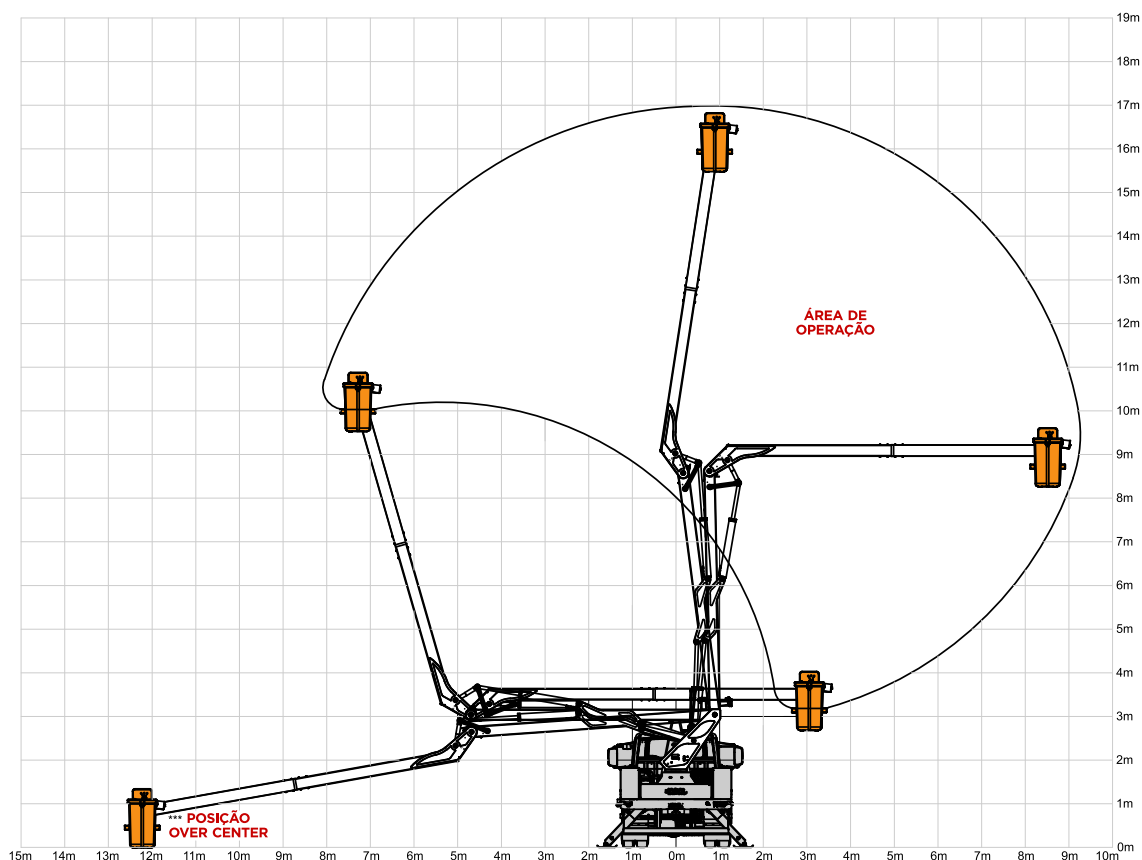

# Cestos Aéreos SKY 17 Over Center

ALTURA DE  
TRABALHO  
**17 m**

ALCANCE LATERAL  
MÁXIMO  
**9,3 m**

ÂNGULO  
DE GIRO  
**410°**

Especificações - Sky 17

CAPACIDADE DA  
CESTA SIMPLES

## GRÁFICO DE ALCANCE

\*\*\* POR SEGURANÇA A POSIÇÃO OVER CENTER DEVERÁ SER EXPLORADA NO SENTIDO LONGITUDINAL TRASEIRO DO VEÍCULO.

### SKY 17

Número de Caçambas	2
Altura de Trabalho (m)	17
Altura até a Base da Cesta (m)	15,5
Ângulo de Giro (°)	410
Giro Infinito	Opc.
Abertura entre Braço e Lança (°)	165
Over Center (Opcional) (°)	-
Capacidade da Cesta Simples (kg)	136 (2x)
Estabilizadores Dianteiros	✓
Estabilizadores Traseiros	✓
Isolamento (kV)	46/69
Alcance Lateral Máximo (m)	9,3
Reservatório de Óleo (L)	127
Vazão de Bomba Hidráulica (cc <sup>3</sup> /rev)	27
Pressão de Trabalho (Bar)	180
PBT Mínimo (Ton)	13
Distância Mínima Entre Eixos (m)	4,8