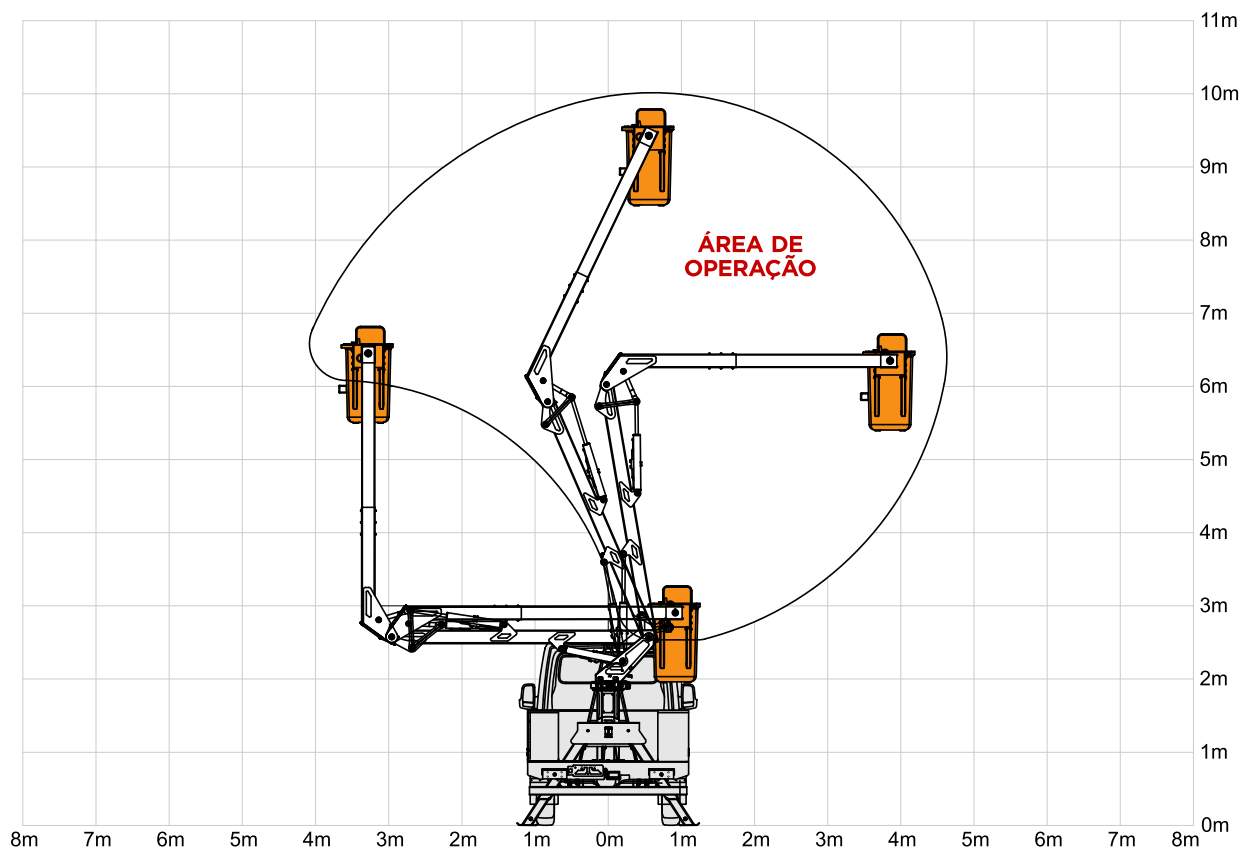

Cestos Aéreos MICRO SKY 10

ALTURA DE
TRABALHO
10 m

ALCANCE LATERAL
MÁXIMO
4,6 m

ÂNGULO
DE GIRO
410° ou Infinito

Especificações - Micro Sky 10

CAPACIDADE DA
CESTA SIMPLES

MASAL

CONFIRA
EM
NOSSO
SITE

GRÁFICO DE CARGA

ESPECIFICAÇÕES TÉCNICAS

MICRO SKY 10

Número de Caçambas	1
Altura de Trabalho (m)	10
Altura até a Base da Cesta (m)	8,5
Ângulo de Giro (°)	410
Giro Infinito	-
Abertura entre Braço e Lança (°)	157
Over Center (Opcional) (°)	-
Capacidade da Cesta Simples (kg)	136
Estabilizadores Dianteiros	Opc.
Estabilizadores Traseiros	✓
Isolamento (kV)	46
Alcance Lateral Máximo (m)	4,6
Reservatório de Óleo (L)	19
Vazão de Bomba Hidráulica (cc ³ /rev)	11
Pressão de Trabalho (Bar)	180
PBT Mínimo (Ton)	3
Distância Mínima Entre Eixos (m)	2,4