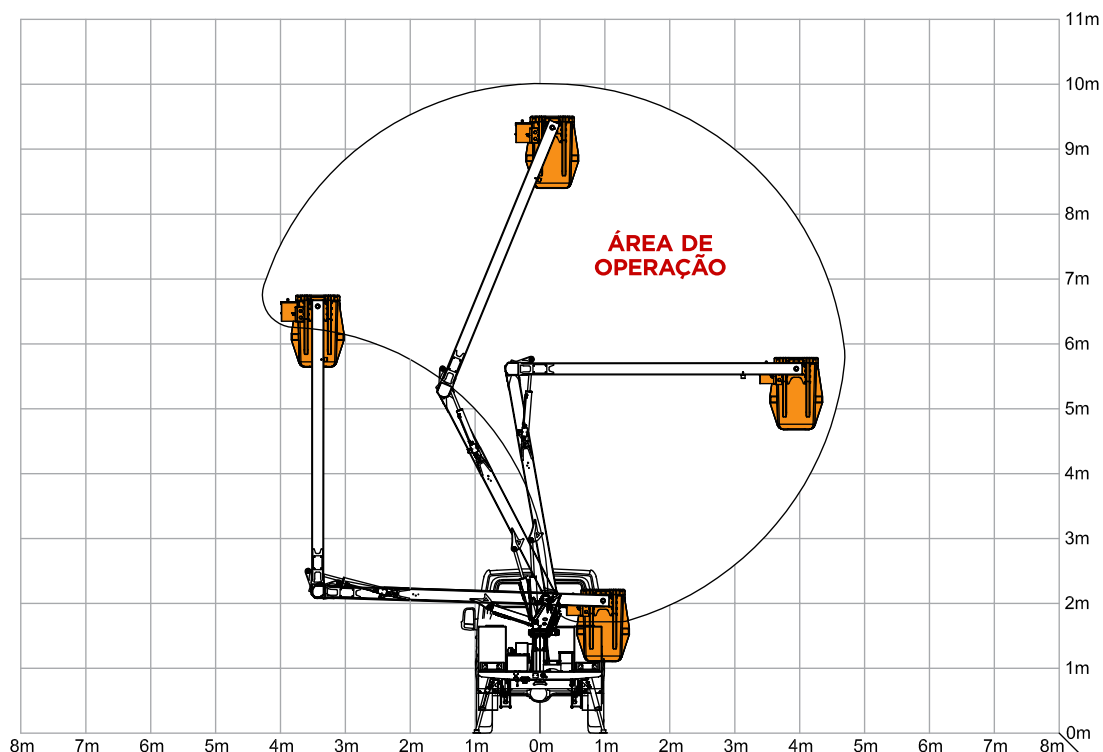

# Cestos Aéreos MICRO SKY 10 Lateral

ALTURA DE  
TRABALHO  
**10 m**

ALCANCE LATERAL  
MÁXIMO  
**4,7 m**

ÂNGULO  
DE GIRO  
**Infinito**

Especificações - Micro Sky 10 Lateral

CAPACIDADE DA  
CESTA SIMPLES

## GRÁFICO DE ALCANCE

## MICRO SKY 10 LATERAL

Número de Caçambas	1
Altura de Trabalho (m)	10
Altura até a Base da Cesta (m)	8,5
Giro Infinito	PADRÃO
Abertura entre Braço e Lança (°)	130
Capacidade da Cesta Simples (kg)	136
Estabilizadores Dianteiros	Opc.
Estabilizadores Traseiros	✓
Isolamento (kV)	46
Alcance Lateral Máximo (m)	4,7
Reservatório de Óleo (L)	30
Vazão de Bomba Hidráulica (cc <sup>3</sup> /rev)	11
Pressão de Trabalho (Bar)	180
PBT Mínimo (Ton)	3
Distância Mínima Entre Eixos (m)	2,4