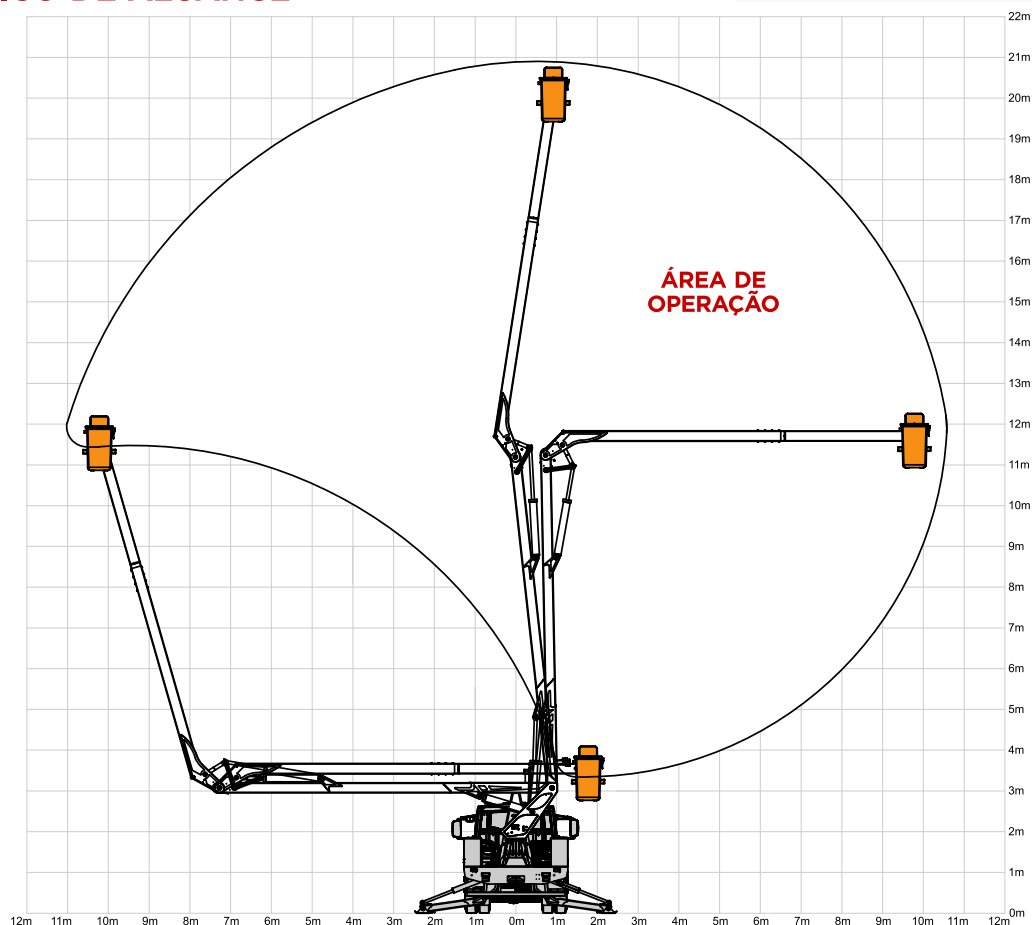

# Cestos Aéreos SKY 20,8

ALTURA DE  
TRABALHO  
**20,8 m**

ALCANCE LATERAL  
MÁXIMO  
**10,6 m**

ÂNGULO  
DE GIRO  
**410°**

Especificações - Sky 20,8

CAPACIDADE DA  
CESTA SIMPLES

**MASAL**

## GRÁFICO DE ALCANCE

## SKY 20,8

Número de Caçambas	2
Altura de Trabalho (m)	20,8
Altura até a Base da Cesta (m)	19,3
Ângulo de Giro (°)	410
Giro Infinito	Opc.
Abertura entre Braço e Lança (°)	165
Over Center (Opcional) (°)	-
Capacidade da Cesta Simples (kg)	136 (2x)
Estabilizadores Dianteiros	✓
Estabilizadores Traseiros	✓
Isolamento (kV)	46/69
Alcance Lateral Máximo (m)	10,6
Reservatório de Óleo (L)	127
Vazão de Bomba Hidráulica (cc <sup>3</sup> /rev)	27
Pressão de Trabalho (Bar)	180
PBT Mínimo (Ton)	15
Distância Mínima Entre Eixos (m)	5,2