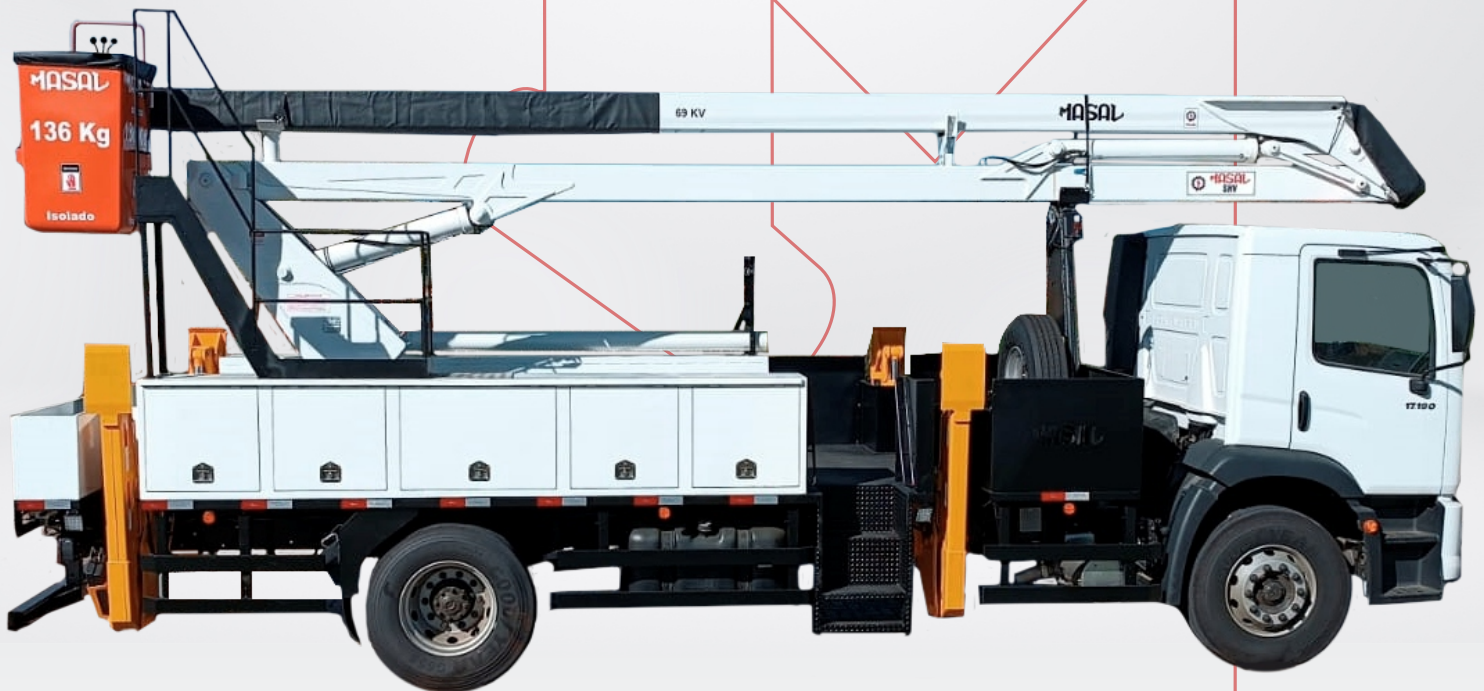

# Cestos Aéreos SKY 20,8

ALTURA DE  
TRABALHO  
**20,8 m**

ALCANCE LATERAL  
MÁXIMO  
**10,6 m**

ÂNGULO  
DE GIRO  
**410°**

Especificações - Sky 20,8

CAPACIDADE DA  
CESTA SIMPLES

**MASAL**

## SKY 20,8

Número de Caçambas	2
Altura de Trabalho (m)	20,8
Altura até a Base da Cesta (m)	19,3
Ângulo de Giro (°)	410
Giro Infinito	Opc.
Abertura entre Braço e Lança (°)	165
Over Center (Opcional) (°)	-
Capacidade da Cesta Simples (kg)	136 (2x)
Estabilizadores Dianteiros	✓
Estabilizadores Traseiros	✓
Isolamento (kV)	46/69
Alcance Lateral Máximo (m)	10,6
Reservatório de Óleo (L)	127
Vazão de Bomba Hidráulica (cc <sup>3</sup> /rev)	27
Pressão de Trabalho (Bar)	180
PBT Mínimo (Ton)	15
Distância Mínima Entre Eixos (m)	5,2